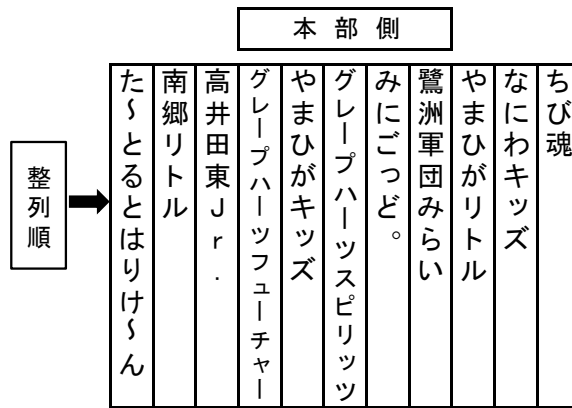

**なにわリトルカップ
チーム座席表と開閉会式整列順**

※観客席全体が斜面となっております。最上部まで行きますと危険ですので使用禁止区域には入らないようにしてください。
また、選手や小さいお子様が怪我などをしないよう、お気をつけください。

＜チーム座席番号＞

1	た〜とるとはりけ〜ん	5	グレープハーツフューチャー	9	やまひがリトル
2	南郷リトル	6	鷺洲軍団みらい	10	高井田東 Jr.
3	みにごっこ。	7	ちび魂	11	なにわキッズ
4	グレープハーツスピリッツ	8	やまひがキッズ		