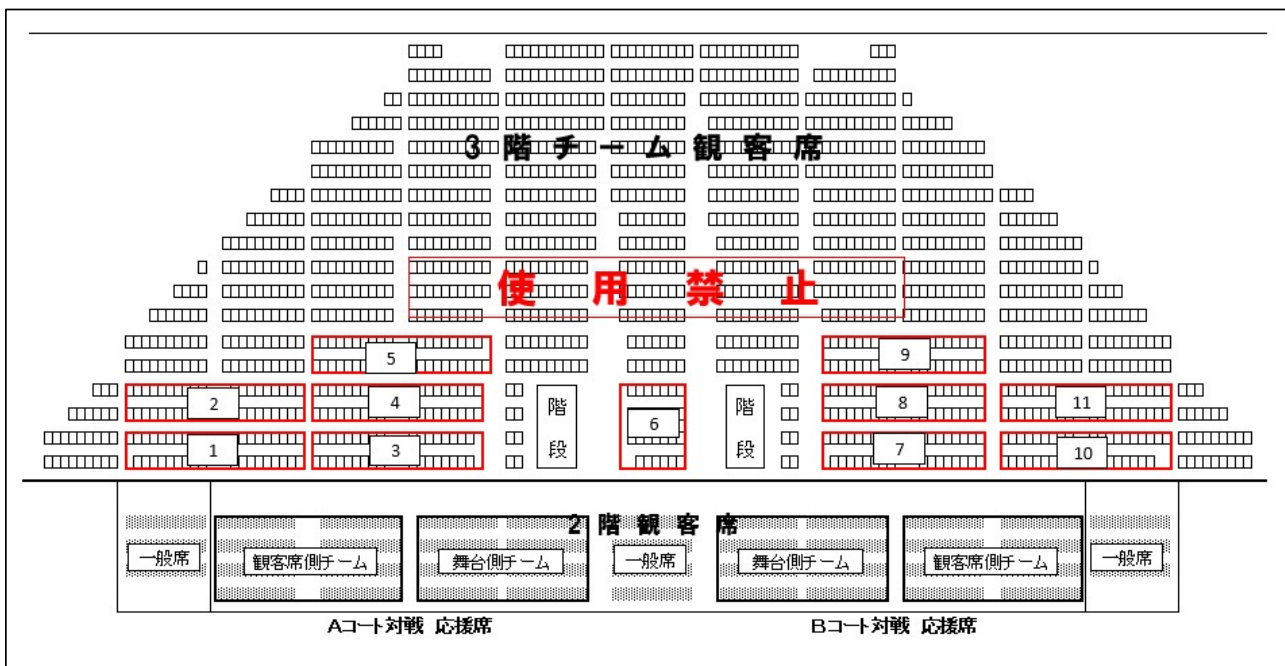

**なにわリトルカップ
チーム座席表と開閉会式整列順**

※観客席全体が斜面となっております。最上部まで行きますと危険ですので使用禁止区域には入らないようにしてください。
また、選手や小さいお子様が怪我などをしないよう、お気をつけください。

＜チーム座席番号＞

1	た〜とるとはりけ〜ん	5	グレープハーツフューチャー	9	やまひがリトル
2	南郷リトル	6	鷺洲軍団みらい	10	高井田東 Jr.
3	みにごっこ。	7	ちび魂	11	なにわキッズ
4	グレープハーツスピリッツ	8	やまひがキッズ		